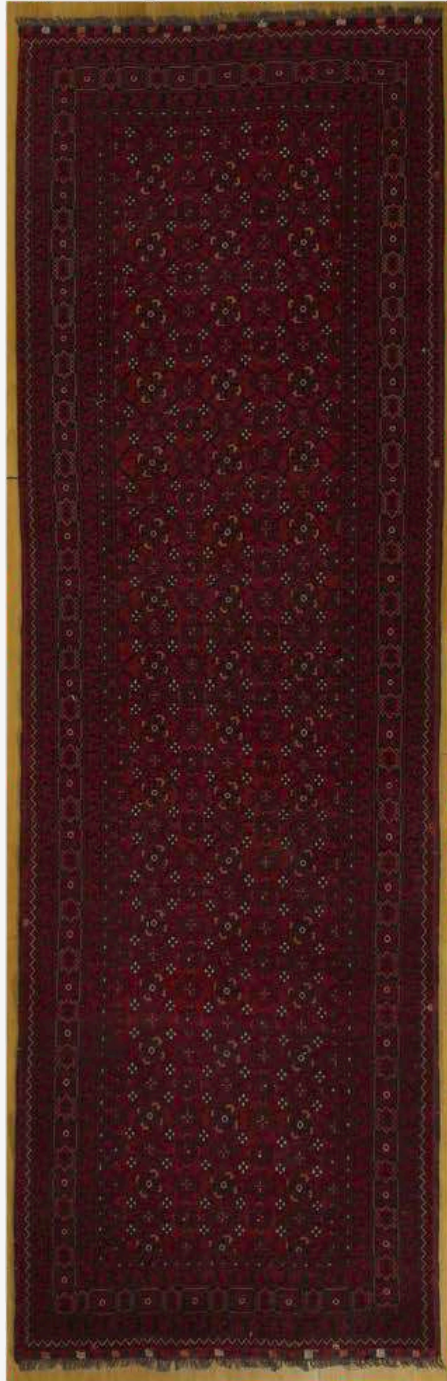

1.13 x 0.89 m

SIZE