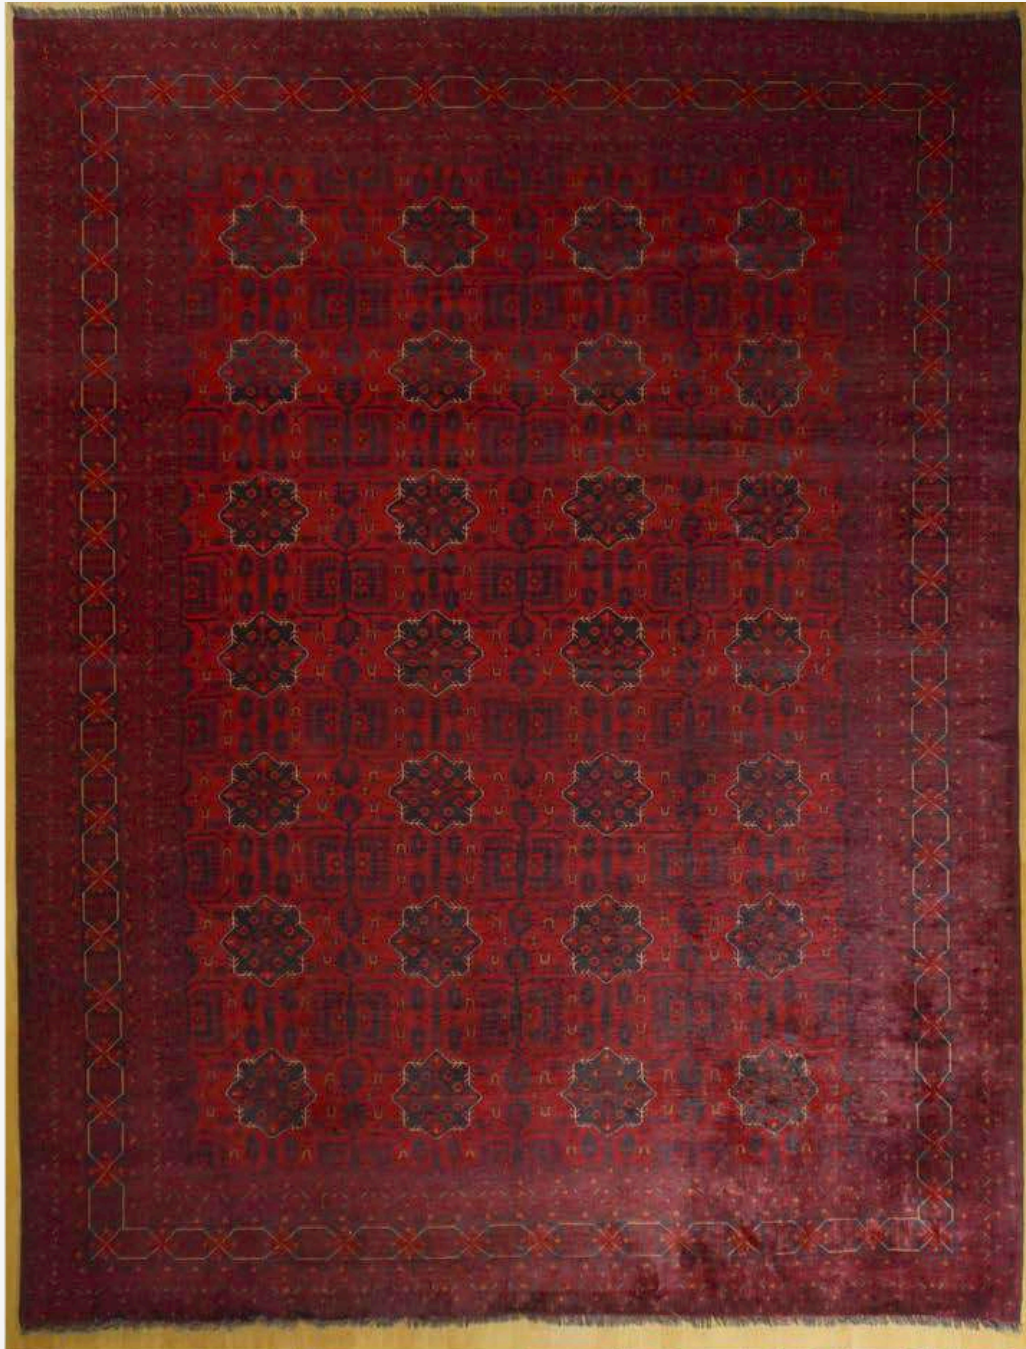

3.96 x 3.10 m

SIZE