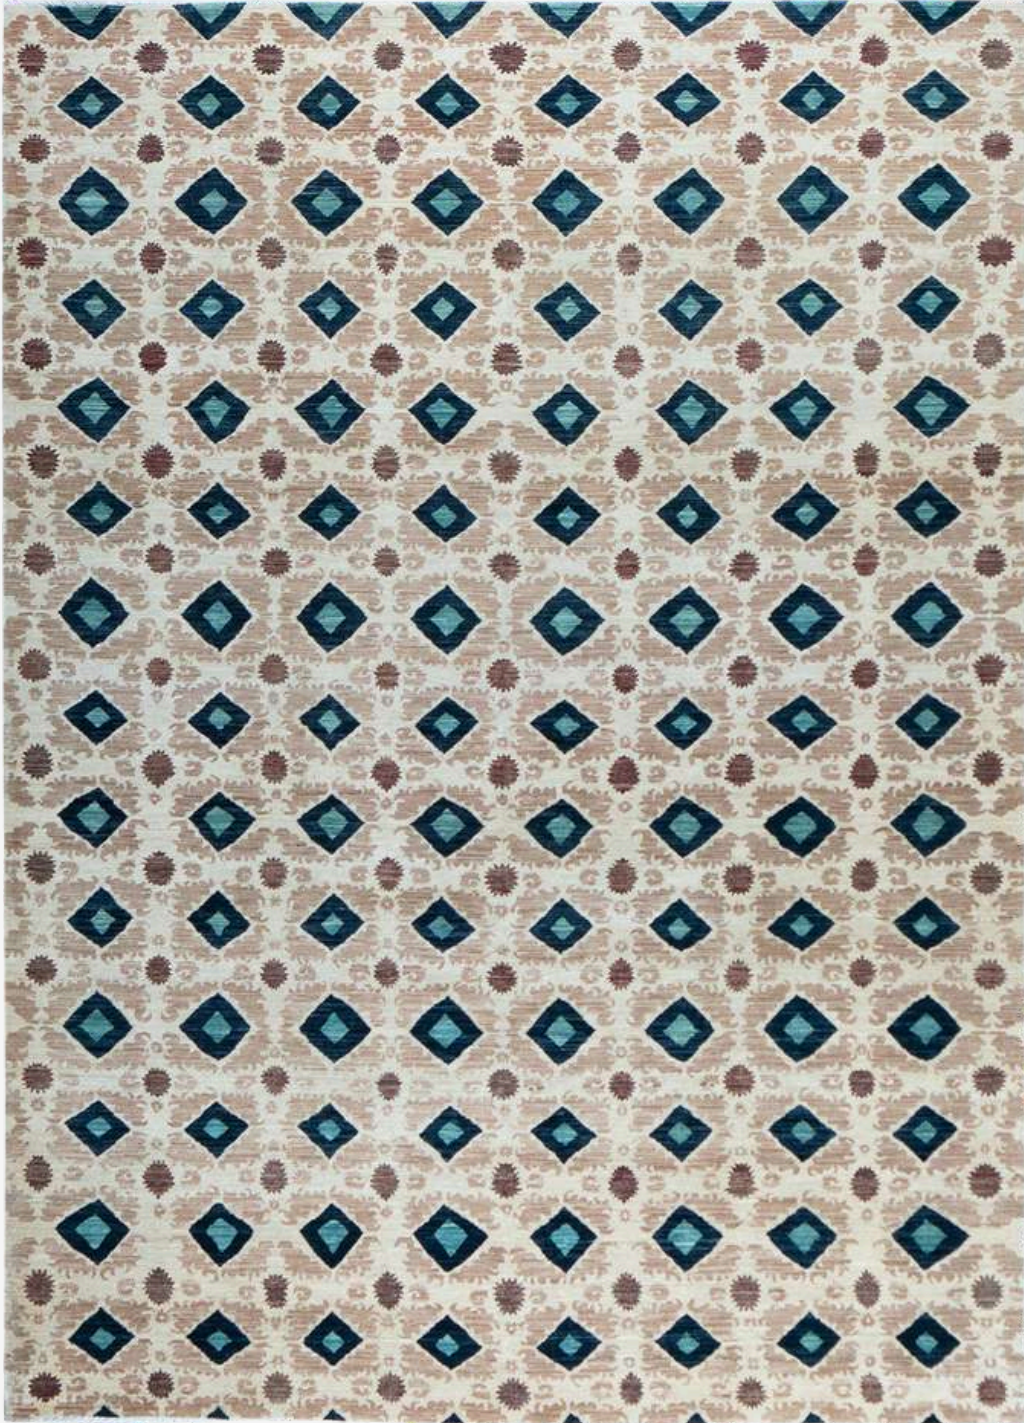

Modern
COLLECTION

zuleya

BB 2894

SERIAL NUMBER

2.87 x 1.99 m

SIZE