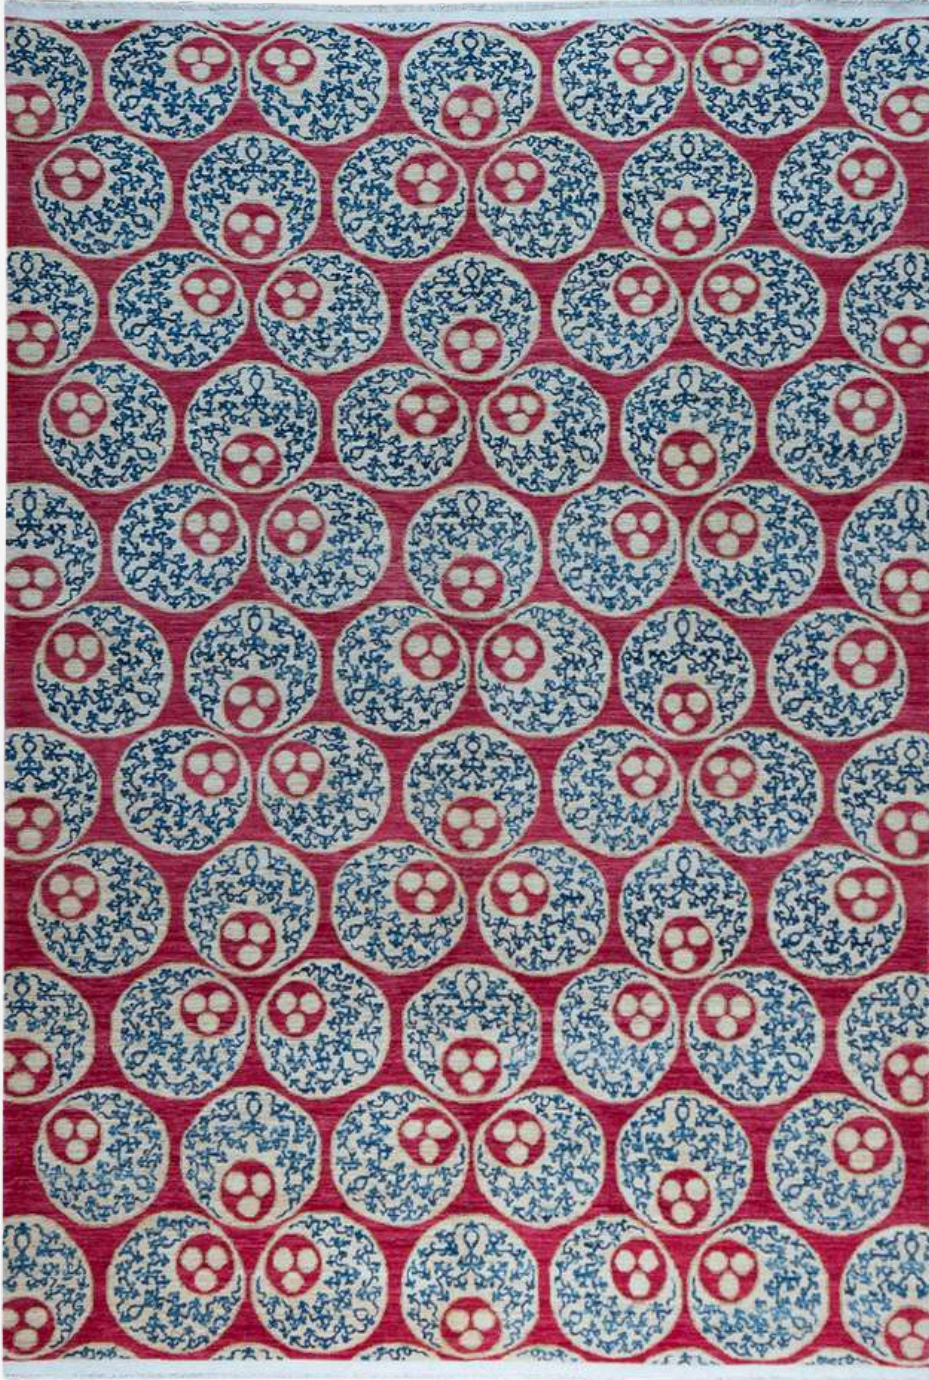

zuleya

BB 3122

SERIAL NUMBER

2.91 x 2.02 m

SIZE

Modern
COLLECTION

zuleya

MD 050

SERIAL NUMBER

3.01 x 2.46 m

SIZE

Modern
COLLECTION

zuleya

BB 2946

SERIAL NUMBER

3.02 x 2.07 m

SIZE

5.00 x 4.00 m

Modern Collection

Modern
COLLECTION

zuleya

MD 008

SERIAL NUMBER

5.48 x 3.69 m