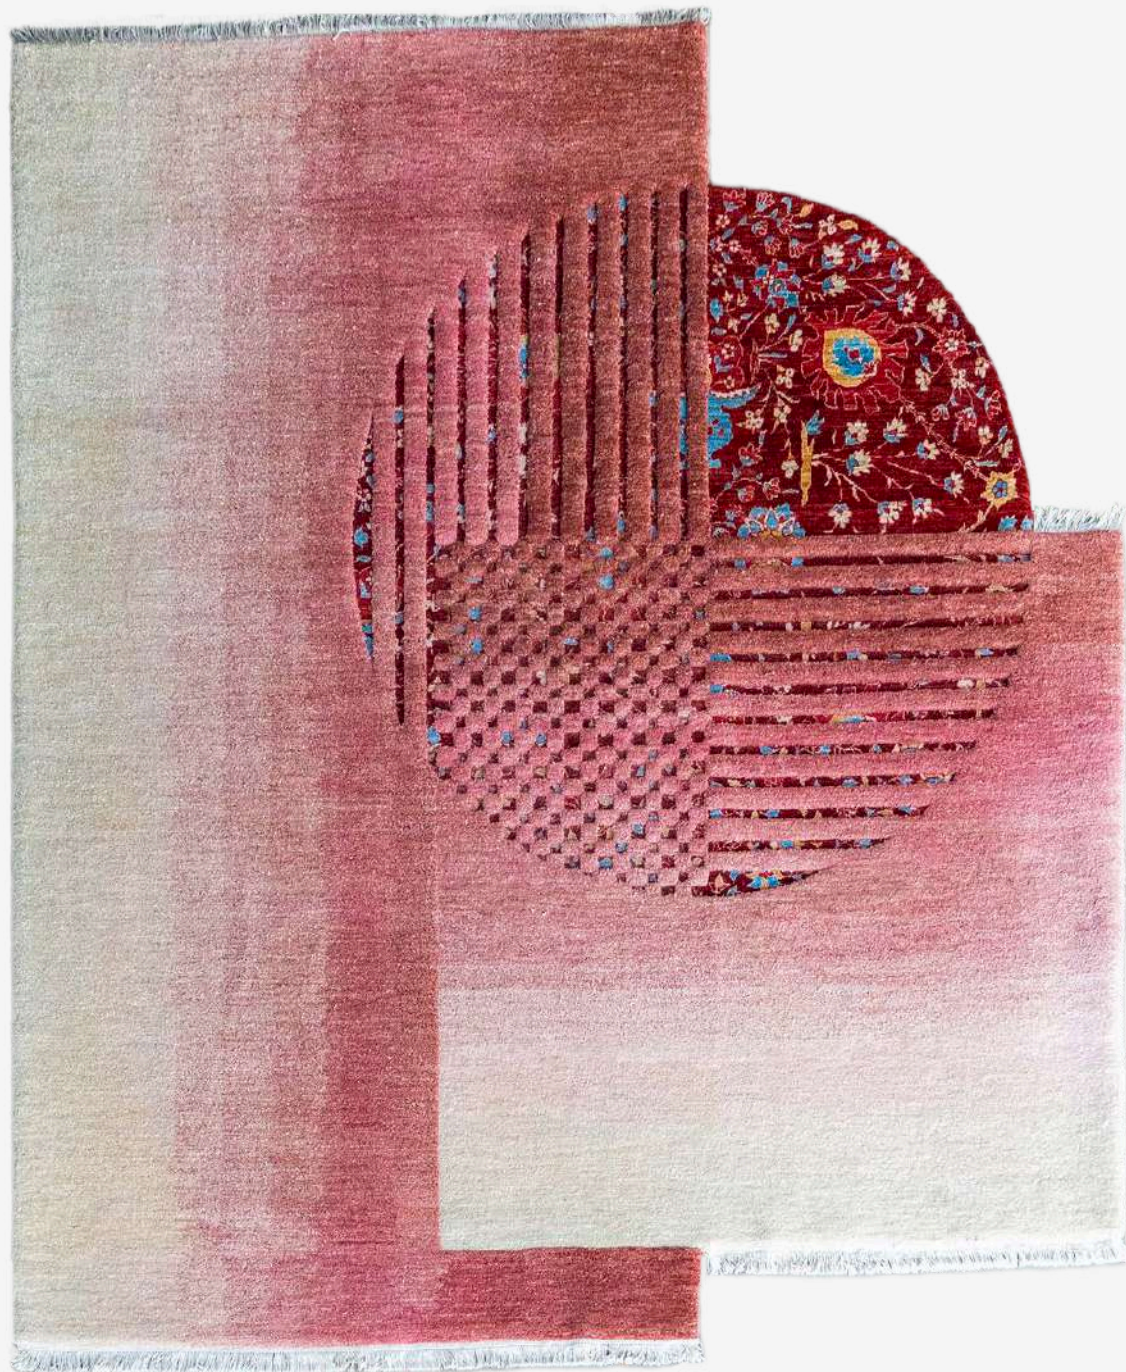

Love Triangle

Nada Debs

zuleya

BB 5827

SERIAL NUMBER

3.00 x 2.55 m

SIZE