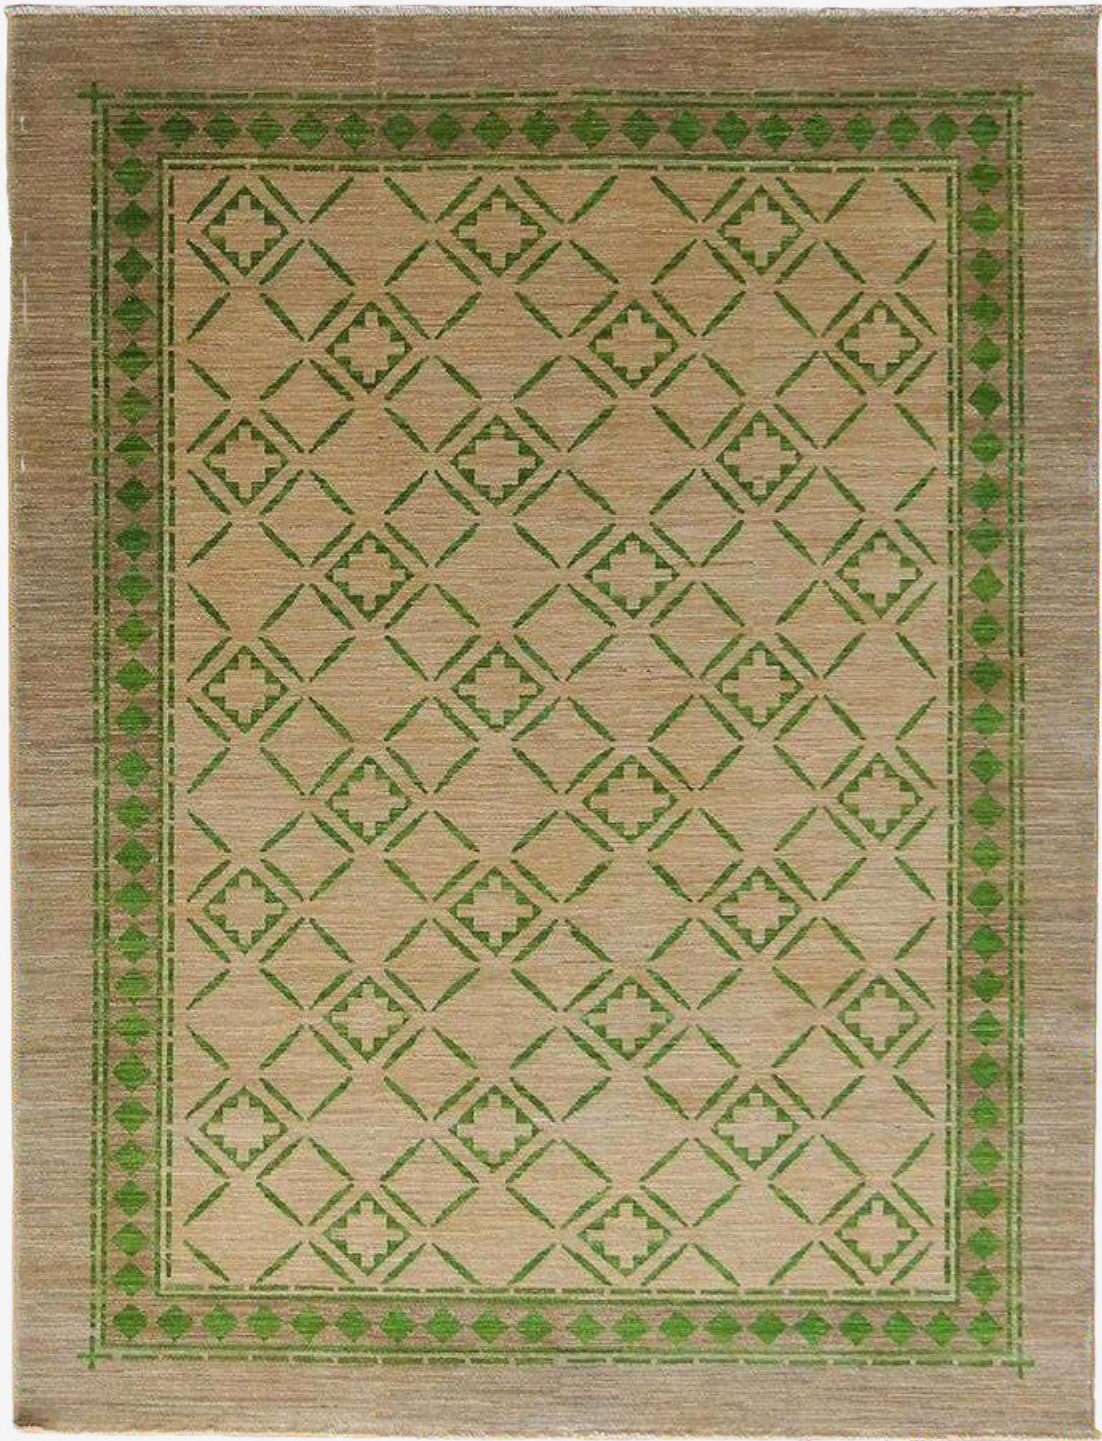

Antima

M. Sheikha Al-Azizi

zuleya

5868

SERIAL NUMBER

2.03 x 1.46 m

SIZE