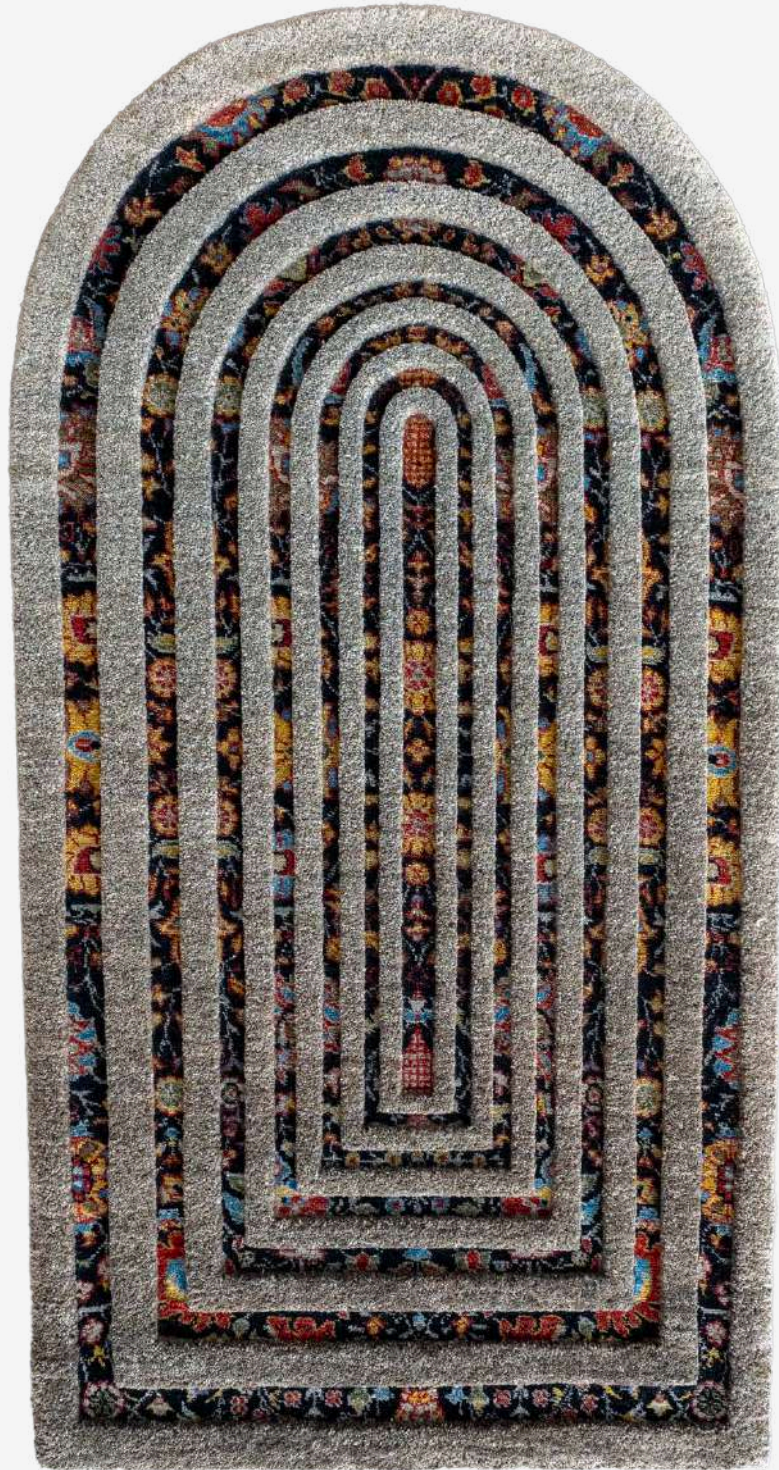

Transcendence Gray/Black

Nada Debs

zuleya

BB 6192

SERIAL NUMBER

1.46 × 0.77 m

SIZE