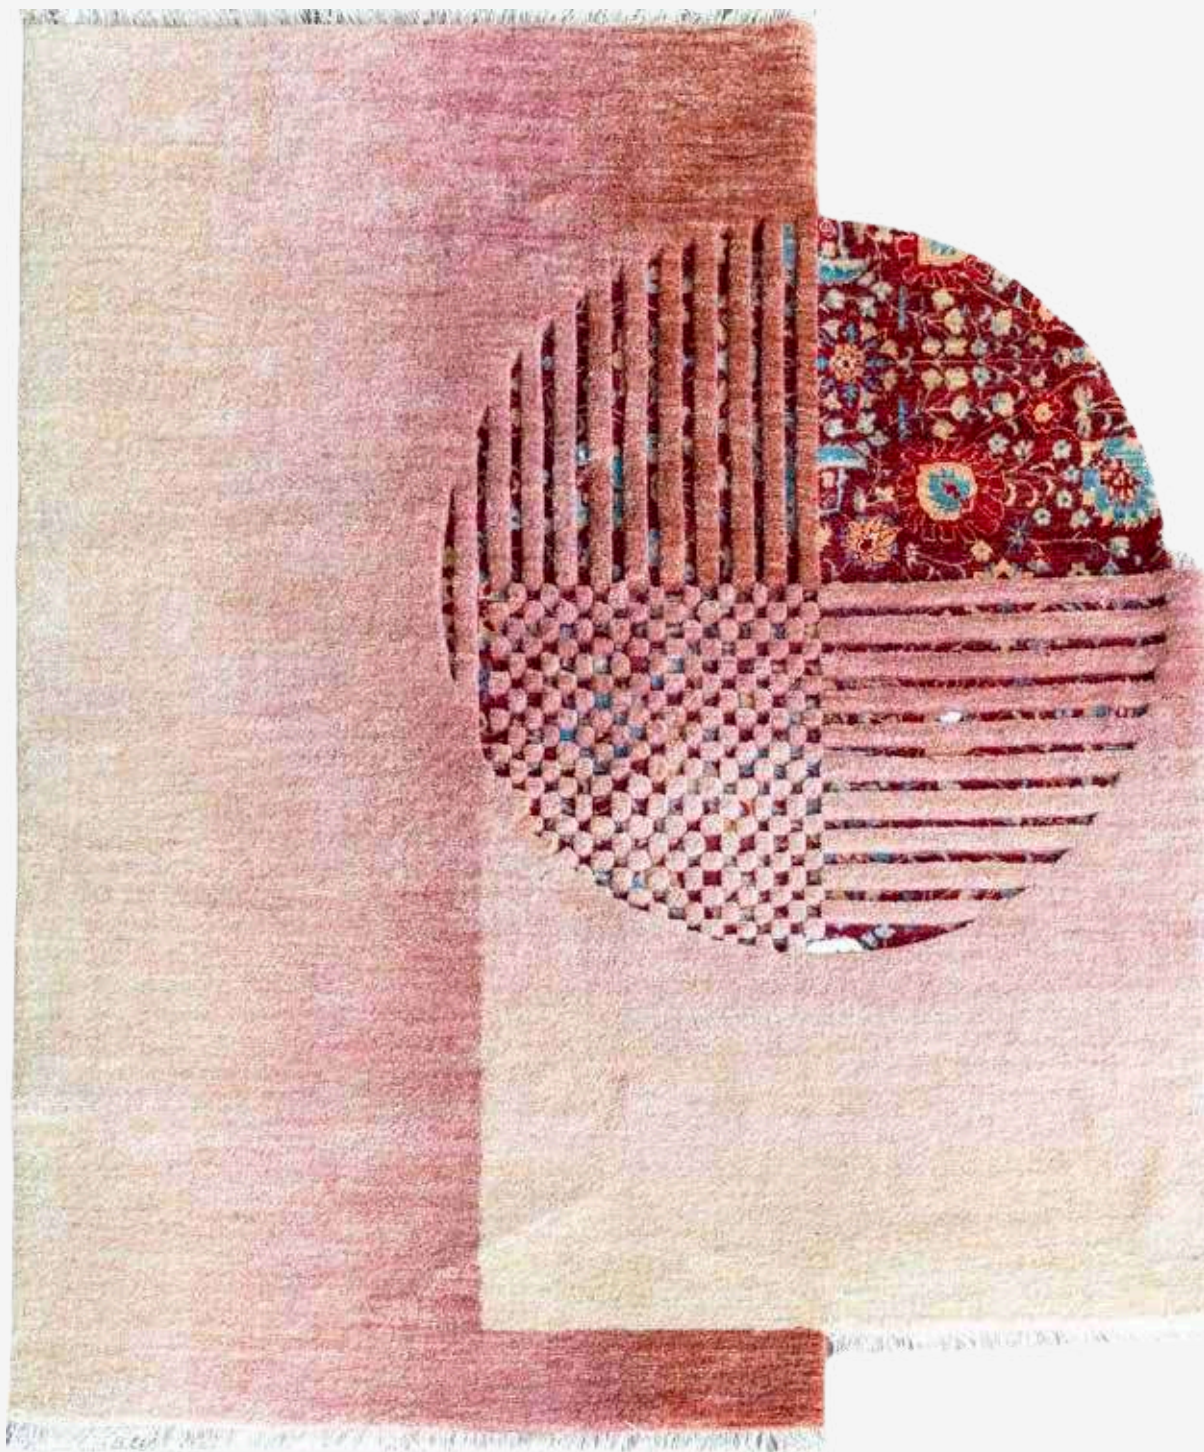

Love Triangle

Nada Debs

zuleya

BB 6164

SERIAL NUMBER

2.11 x 1.82 m

SIZE