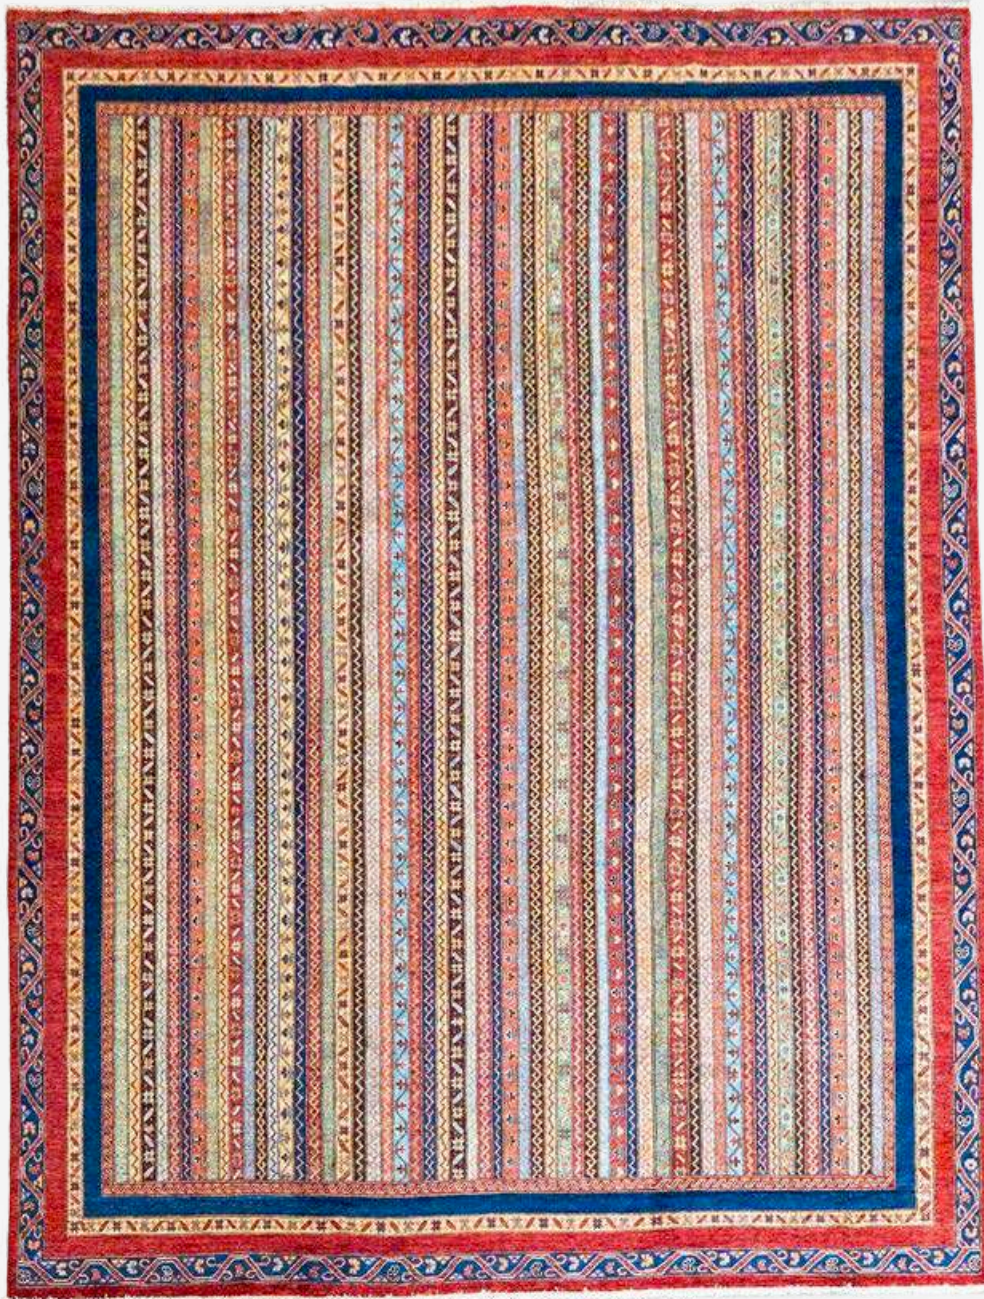

3.72 × 2.78 m

SIZE

MB 0049

SERIAL NUMBER

3.39 × 2.68 m

SIZE

New
COLLECTION

zuleya