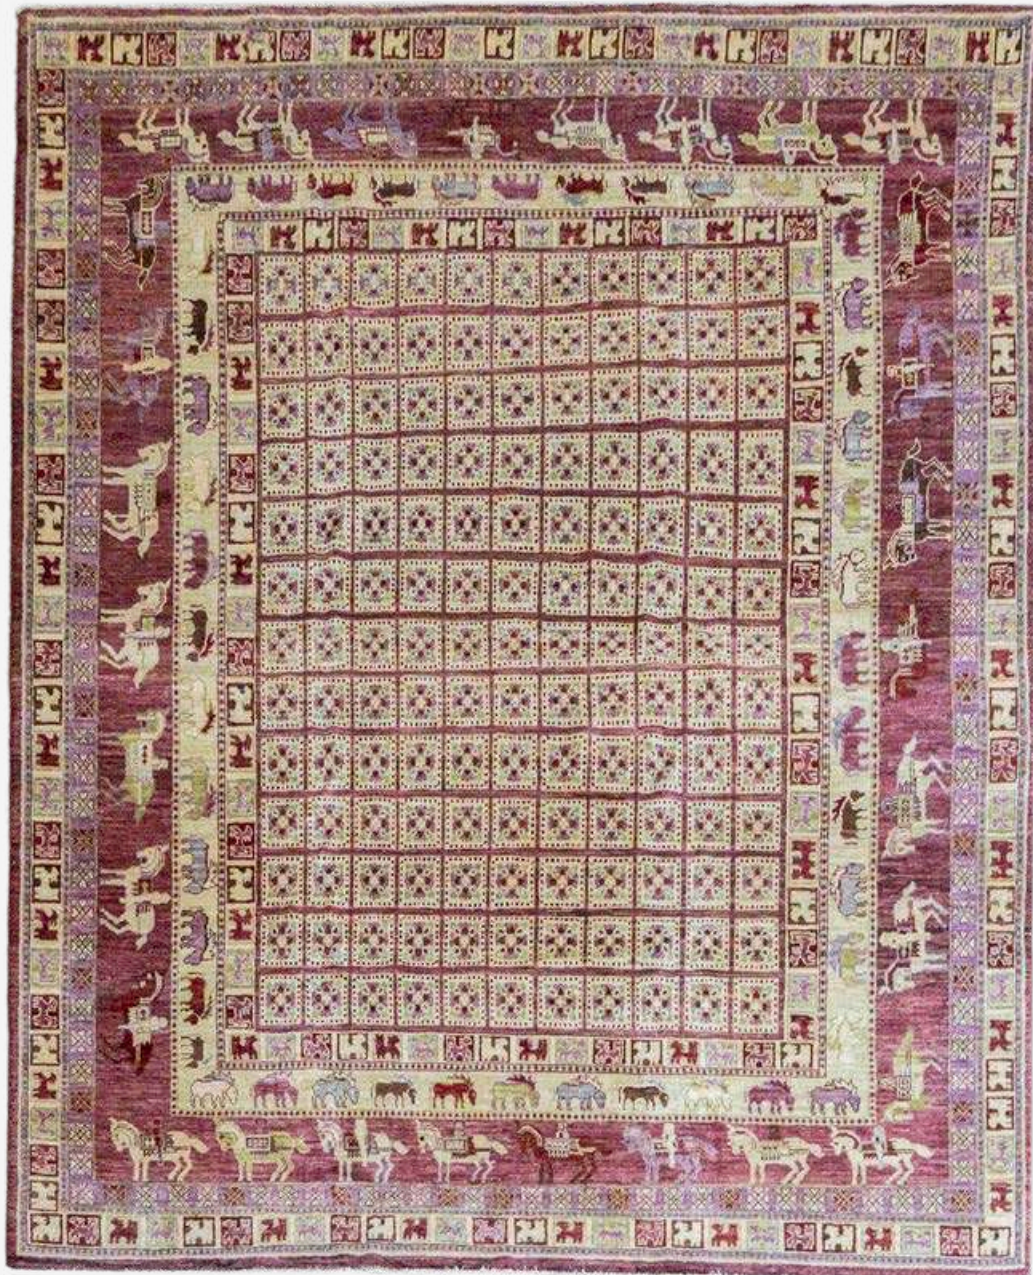

2.97 × 2.48 m

SIZE

New
COLLECTION

zuleya

MB 0021

SERIAL NUMBER

2.94 × 2.50 m

SIZE